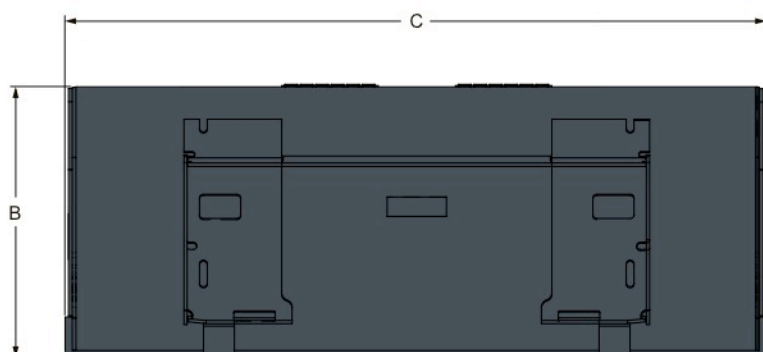

Applications

- Manutention de matériaux
- Déneigement

	Référence	Compatible avec les chargeuses
Godet à neige et à matériaux légers, 66" / 168 cm	6576900	S130, S150, S160, S175, S185, S205, S220, T140, T190
Godet à neige et à matériaux légers, 74" / 188 cm	6727549	S130, S150, S160, S175, S185, S205, S220, S250, S300, S330, T140, T190
Godet à neige et à matériaux légers, 80" / 203 cm	6727568	S150, S160, S175, S185, S205, S220, S250, S300, S330, A300, T190
Godet à neige et à matériaux légers, 88" / 224 cm	6727571	S150, S160, S175, S185, S205, S220, S250, S300, S330, A300, T190
Godet à neige et à matériaux légers, 100" / 254 cm	6727787	S250, S300, S330, A300, T250, T300, T320

Poids et dimensions

	Poids en ordre de marche (kg)	Poids à l'expédition (kg)	Largeur hors-tout (mm)	Hauteur hors-tout (mm)	Longueur hors-tout (mm)
Godet à neige et à matériaux légers, 66" / 168 cm	228	228	1676	676	993
Godet à neige et à matériaux légers, 74" / 188 cm	281	281	1880	683	1067
Godet à neige et à matériaux légers, 80" / 203 cm	295	295	2032	683	1067
Godet à neige et à matériaux légers, 88" / 224 cm	314	314	2235	683	1067
Godet à neige et à matériaux légers, 100" / 254 cm	398	398	2540	856	1232

Caractéristiques et performances

	Dents - Configuration standard	Dents - maximum	Angle arrière du godet (°)	Capacité (SAE en dôme) (l)	Arrière du godet
Godet à neige et à matériaux légers, 66" / 168 cm	Sans dents	0	70	677	Angle
Godet à neige et à matériaux légers, 74" / 188 cm	Sans dents	0	70	759	Rond
Godet à neige et à matériaux légers, 80" / 203 cm	Sans dents	0	70	824	Rond
Godet à neige et à matériaux légers, 88" / 224 cm	Sans dents	0	70	915	Rond
Godet à neige et à matériaux légers, 100" / 254 cm	Sans dents	0	70	1535	Rond