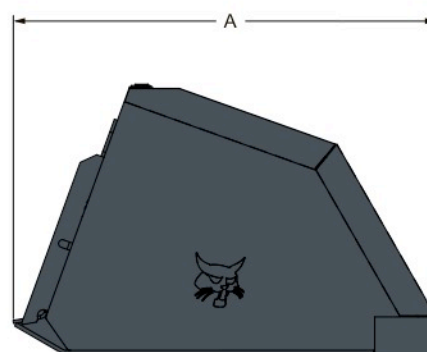

Godet à neige et

Caractéristiques standard

- Grande capacité pour charger et manipuler divers matériaux légers tels que la neige et le paillis.
- Arrière surélevé pour pousser la neige.
- Bords droits pour pénétrer la neige et les tas de paillis

Applications

- Manutention de matériaux
- Déneigement

	Référence	Compatible avec les chargeuses
Godet à neige et à matériaux légers, 66" / 168 cm	6576900	S130, S150, S160, S175, S185, S205, S220, T140, T190
Godet à neige et à matériaux légers, 74" / 188 cm	6727549	S130, S150, S160, S175, S185, S205, S220, S250, S300, S330, T140, T190
Godet à neige et à matériaux légers, 80" / 203 cm	6727568	S150, S160, S175, S185, S205, S220, S250, S300, S330, A300, T190
Godet à neige et à matériaux légers, 88" / 224 cm	6727571	S150, S160, S175, S185, S205, S220, S250, S300, S330, A300, T190
Godet à neige et à matériaux légers, 100" / 254 cm	6727787	S250, S300, S330, A300, T250, T300, T320

Poids et dimensions

	Poids en ordre de marche (kg)	Poids à l'expédition (kg)	Largeur hors-tout (mm)	Hauteur hors-tout (mm)	Longueur hors-tout (mm)
Godet à neige et à matériaux légers, 66" / 168 cm	228	228	1676	676	993
Godet à neige et à matériaux légers, 74" / 188 cm	281	281	1880	683	1067
Godet à neige et à matériaux légers, 80" / 203 cm	295	295	2032	683	1067
Godet à neige et à matériaux légers, 88" / 224 cm	314	314	2235	683	1067
Godet à neige et à matériaux légers, 100" / 254 cm	398	398	2540	856	1232

Caractéristiques et performances

	Dents - Configuration standard	Dents - maximum	Angle arrière du godet (°)	Capacité (SAE en dôme) (l)	Arrière du godet
Godet à neige et à matériaux légers, 66" / 168 cm	Sans dents	0	70	677	Angle
Godet à neige et à matériaux légers, 74" / 188 cm	Sans dents	0	70	759	Rond
Godet à neige et à matériaux légers, 80" / 203 cm	Sans dents	0	70	824	Rond
Godet à neige et à matériaux légers, 88" / 224 cm	Sans dents	0	70	915	Rond
Godet à neige et à matériaux légers, 100" / 254 cm	Sans dents	0	70	1535	Rond