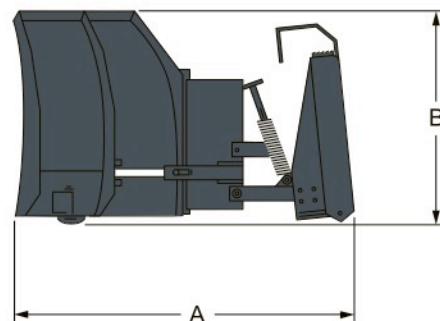

Poids et dimensions

	Poids en ordre de marche (kg)	Poids à l'expédition (kg)	Largeur hors tout (droite) (C) (mm)	Hauteur hors tout (B) (mm) avec extension de lame	Longueur hors tout (A) (mm)
Lame de déneigement en V de 60" (152 cm)	300	331	1575	724	1016
Lame de déneigement en V de 72" (183 cm)	335	367	1880	833	1201
Lame de déneigement en V de 84" (213 cm)	353	385	2184	833	1201
Lame de déneigement en V de 96" (244 cm)	374	406	2489	833	1201
Lame de déneigement en V de 108" (274 cm)	394	426	2794	833	1201

Performances et caractéristiques

	Largeur de travail (lame en V) (mm)	Largeur de ramassage (lame en creux) (mm)	Largeur de travail (lame orientée à 30°) (mm)	Oscillation (avec kit d'oscillation) (°)
Lame de déneigement en V de 72" (183 cm)	1379	1346	1372	±10
Lame de déneigement en V de 72" (183 cm)	1638	1600	1626	±10
Lame de déneigement en V de 84" (213 cm)	1905	1880	1905	±10
Lame de déneigement en V de 96" (244 cm)	2171	2133	2159	±10
Lame de déneigement en V de 108" (274 cm)	2438	2413	2413	±10

Inter-Pelles
Lieudit Grube - Z.A. Est, 32 Route Selestat
67730 Chatenois
Tél.: +33 388583050 Fax: +33 388583054
info@inter-pelles.com

Bobcat®

www.bobcat.eu