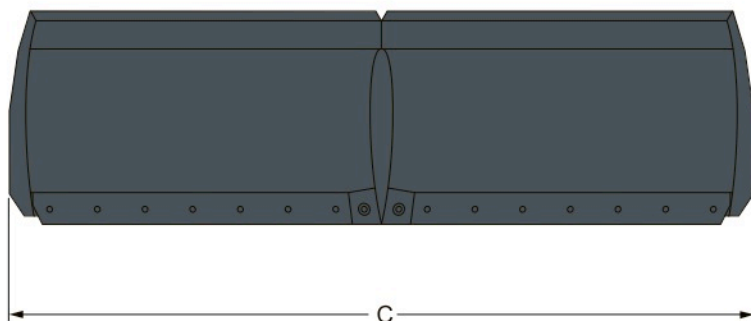

Poids et dimensions

	Poids en ordre de marche (kg)	Poids à l'expédition (kg)	Largeur hors tout (droite) (C) (mm)	Hauteur hors tout (B) (mm) avec extension de lame	Longueur hors tout (A) (mm)
Lame de déneigement en V de 60" (152 cm)	300	331	1575	724	1016
Lame de déneigement en V de 72" (183 cm)	335	367	1880	833	1201
Lame de déneigement en V de 84" (213 cm)	353	385	2184	833	1201
Lame de déneigement en V de 96" (244 cm)	374	406	2489	833	1201
Lame de déneigement en V de 108" (274 cm)	394	426	2794	833	1201

Performances et caractéristiques

	Largeur de travail (lame en V) (mm)	Largeur de ramassage (lame en creux) (mm)	Largeur de travail (lame orientée à 30°) (mm)	Oscillation (avec kit d'oscillation) (°)
Lame de déneigement en V de 72" (183 cm)	1379	1346	1372	±10
Lame de déneigement en V de 72" (183 cm)	1638	1600	1626	±10
Lame de déneigement en V de 84" (213 cm)	1905	1880	1905	±10
Lame de déneigement en V de 96" (244 cm)	2171	2133	2159	±10
Lame de déneigement en V de 108" (274 cm)	2438	2413	2413	±10

Inter-Pelles
Lieudit Grube - Z.A. Est, 32 Route Selestat
67730 Chatenois
Tél.: +33 388583050 Fax: +33 388583054
info@inter-pelles.com

Bobcat®

www.bobcat.eu